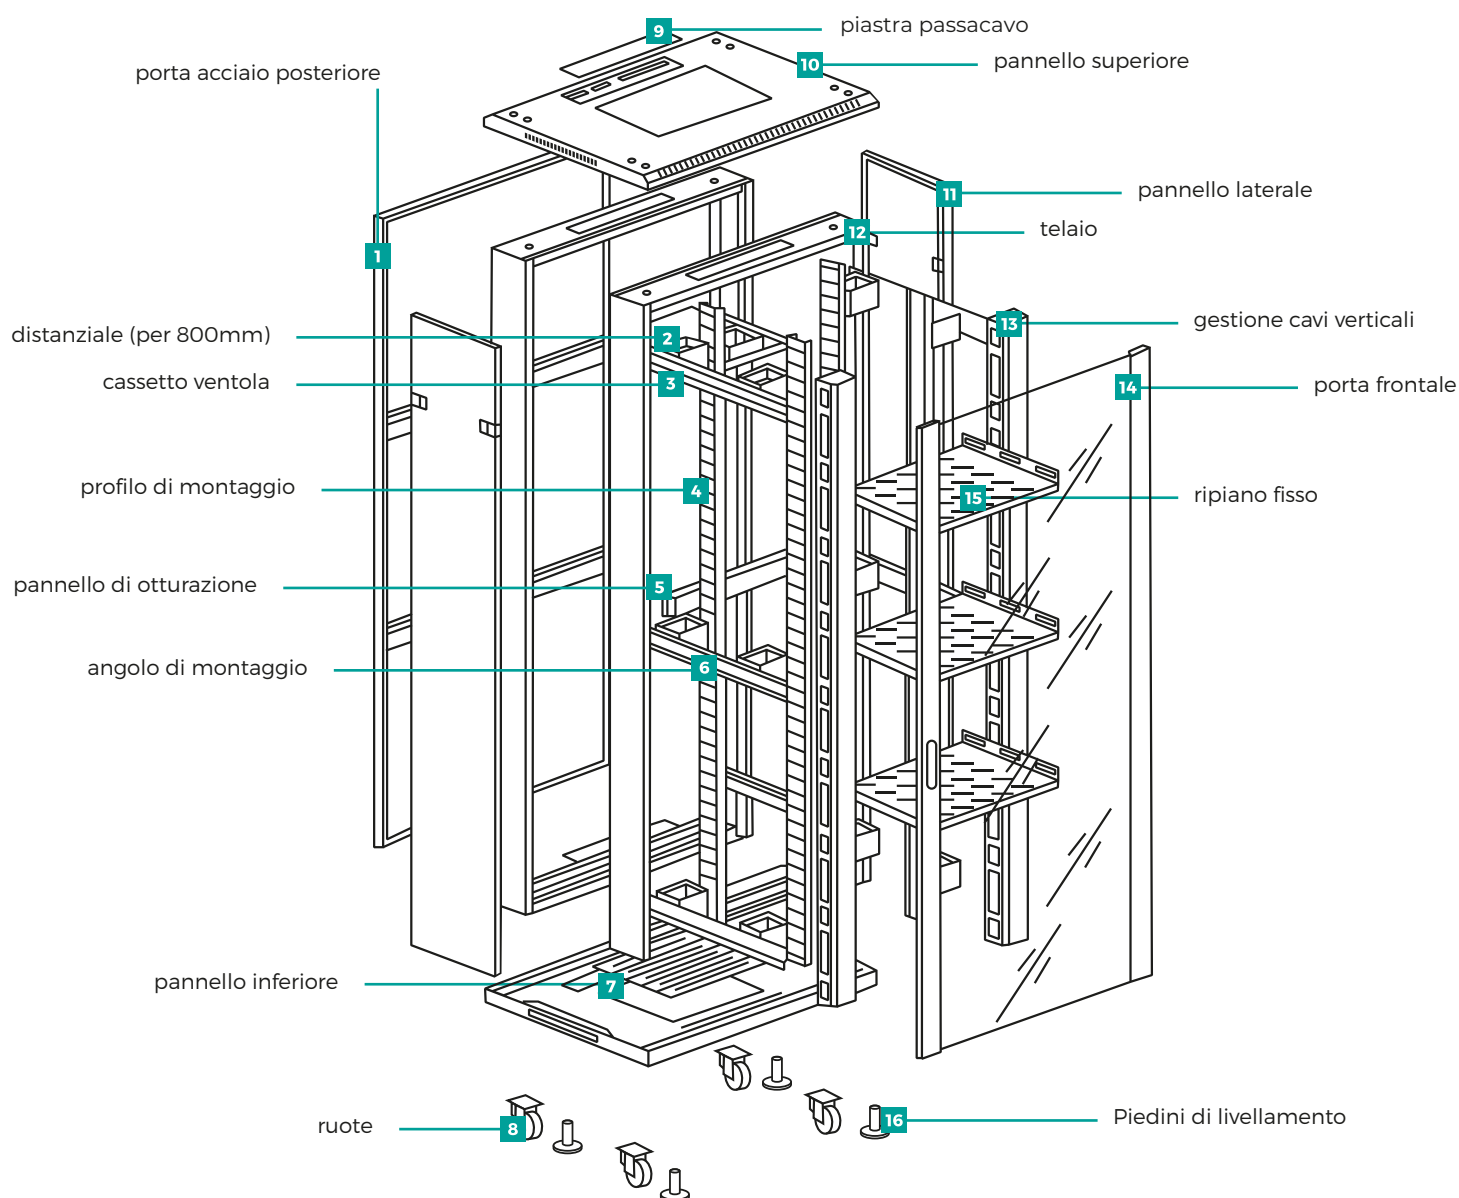

Rack 19" da pavimento

AR-3266FB

32 unità

600 x 600

Versatile e di ampia configurazione

La Gamma di Armadi Rack Mach Power è **molto versatile** e di **ampia configurazione**, adatta a soddisfare tutte le **esigenze di networking e cablaggio strutturato**.

Caratterizzati da un design lineare e moderno, offrono un elevato standard di costruzione con materiali di alta qualità.

La struttura è realizzata in **lamiera pressopiegata** verniciata a polvere, i montanti sono facilmente regolabili con unità di numerazione per una immediata identificazione dei componenti installati. I laterali dell'armadio sono completamente removibili per consentire l'accesso all'interno dal fianco del rack. Le porte sono reversibili complete di vetro temperato e serratura a chiave per impedire l'accesso da parte di persone non autorizzate.

Caratteristiche principali

- Struttura in acciaio saldato per la parte anteriore e posteriore
- Porta frontale in vetro temperato apribile a 180° con bordi ventilati
- Maniglia e serratura con chiave per la porta frontale
- Porta posteriore in acciaio forato con serratura a chiave
- Pannelli laterali removibili con predisposizione per serratura a chiave
- Ingresso cavi dall'alto e dal basso tramite piastra pre-tranciata
- Montanti regolabili e numerati (inclusi)
- Kit di messa a terra, dadi e viti, unità di ventilazione a 2/4 ventole, piedini di livellamento e ruote (inclusi)

Specifiche tecniche

Armadio Rack da Pavimento	32 unità
Struttura in acciaio	1.2mm completamente ispezionabile
Fianchi laterali	Smontabili con predisposizione serrature
Ingresso cavi	Dall'alto e dal basso
Montanti	Regolabili 1,5mm
Passo di foratura del telaio	19"
Porta frontale	Reversibile con vetro temperato 4mm e chiusura a chiave
Rating di protezione	IP20
Verniciatura	Polvere epossidica colore Nero (RAL9004)
Dimensioni	600 x 600 x 1600 mm
Peso	69 kg